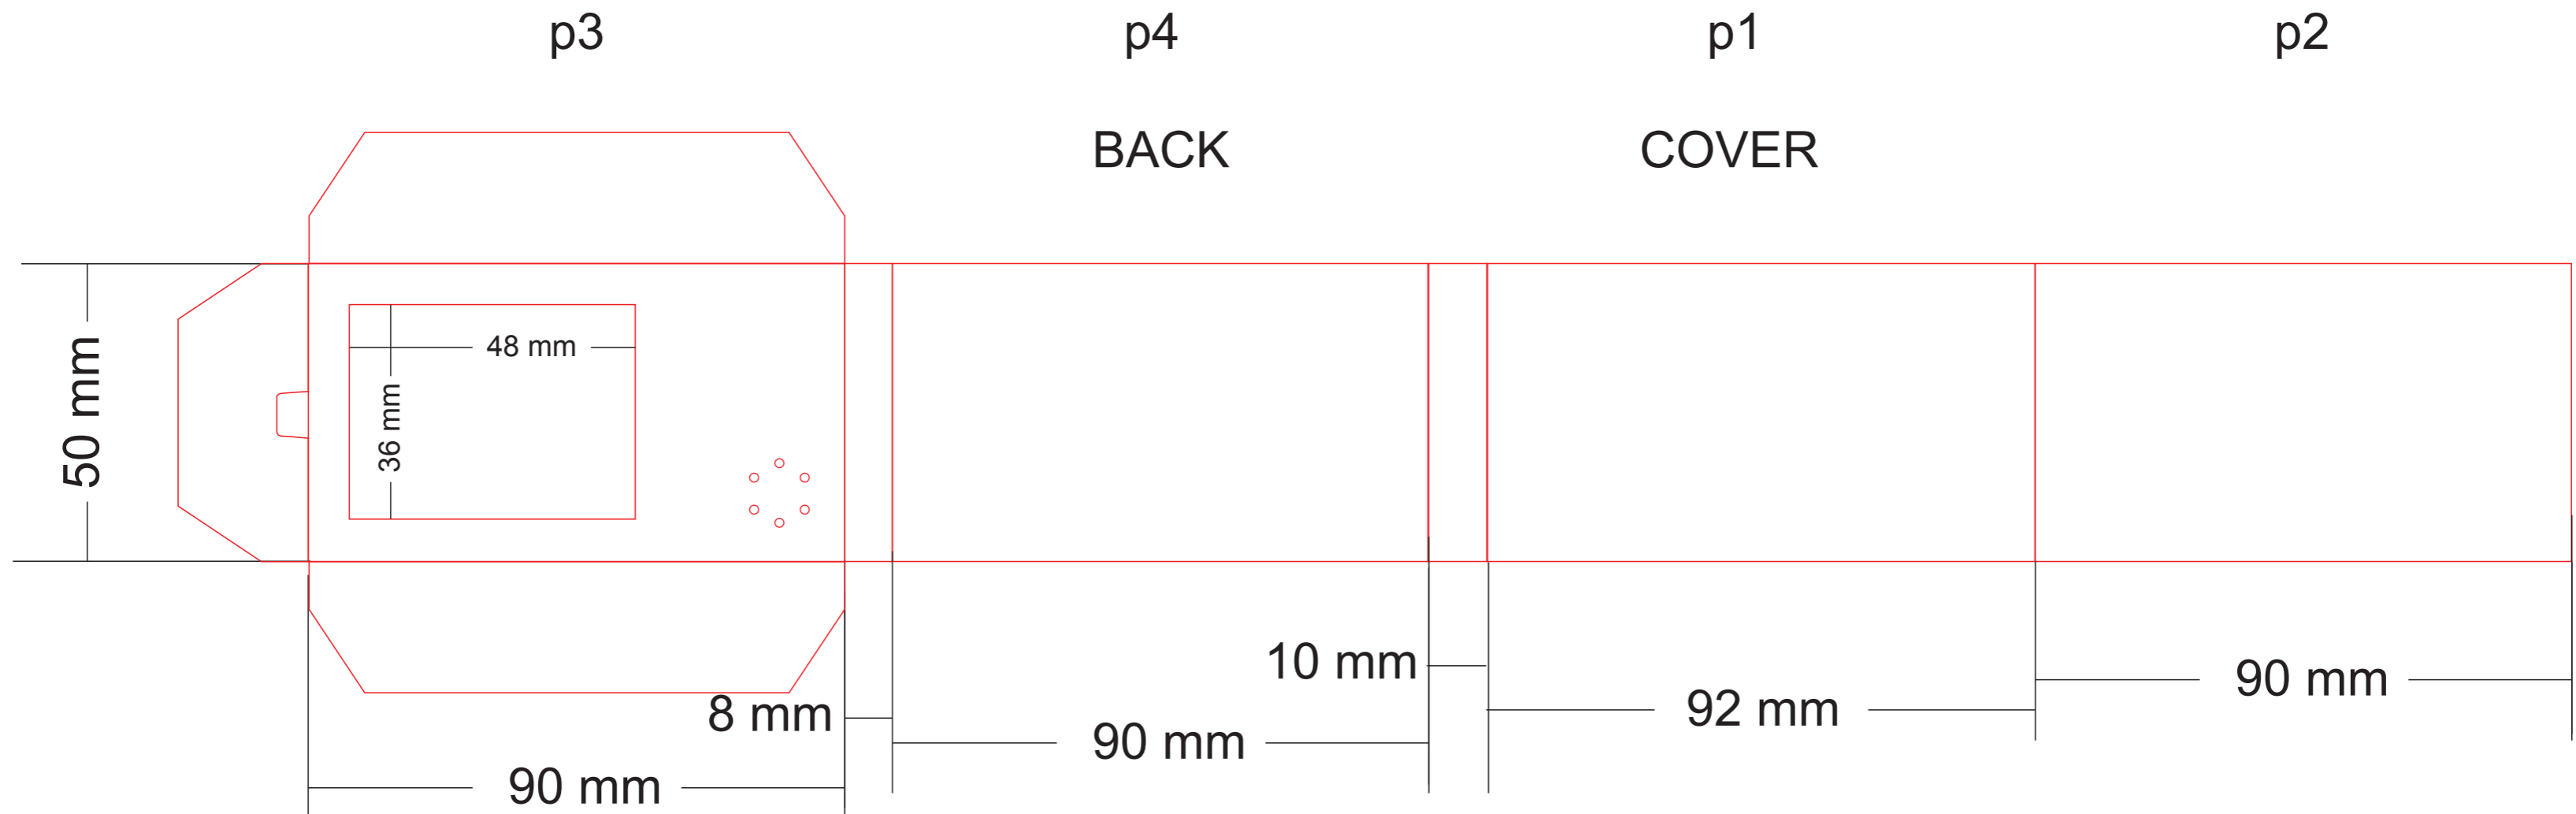

Vidéo Flyer

A10

Ecran : 2,4"

PRÉCONISATIONS

Fichier avec 4 mm de fond perdu tout autour du visuel,
avec toutes les polices de textes vectorisées
en format Ai, PDF, EPS