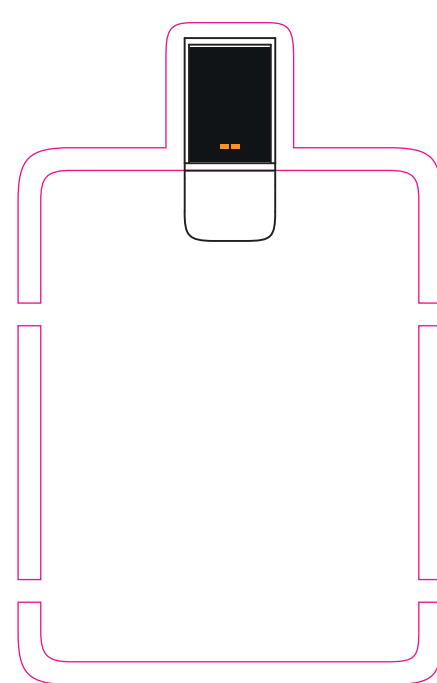

WEB FLYER

A4

210 x 297 mm

RECTO

VERSO

PRÉCONISATIONS

Fichier avec 4 mm de fond perdu tout autour du visuel,
avec toutes les polices de textes vectorisées
en format Ai, PDF, EPS