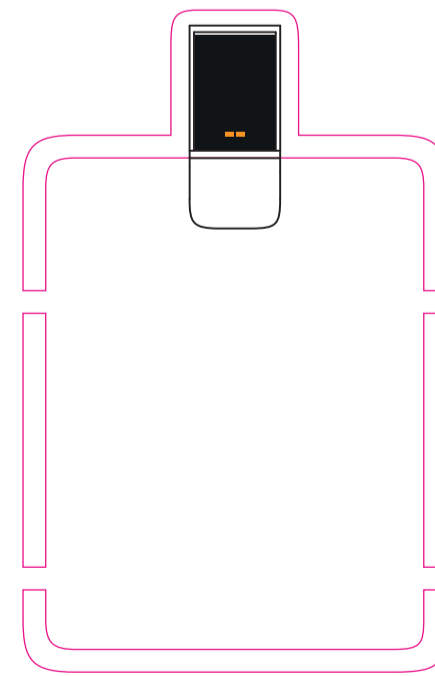

**WEB FLYER**

**A5**

148 x 210 mm

RECTO

VERSO

**PRÉCONISATIONS**

Fichier avec 4 mm de fond perdu tout autour du visuel,  
avec toutes les polices de textes vectorisées  
en format Ai, PDF, EPS