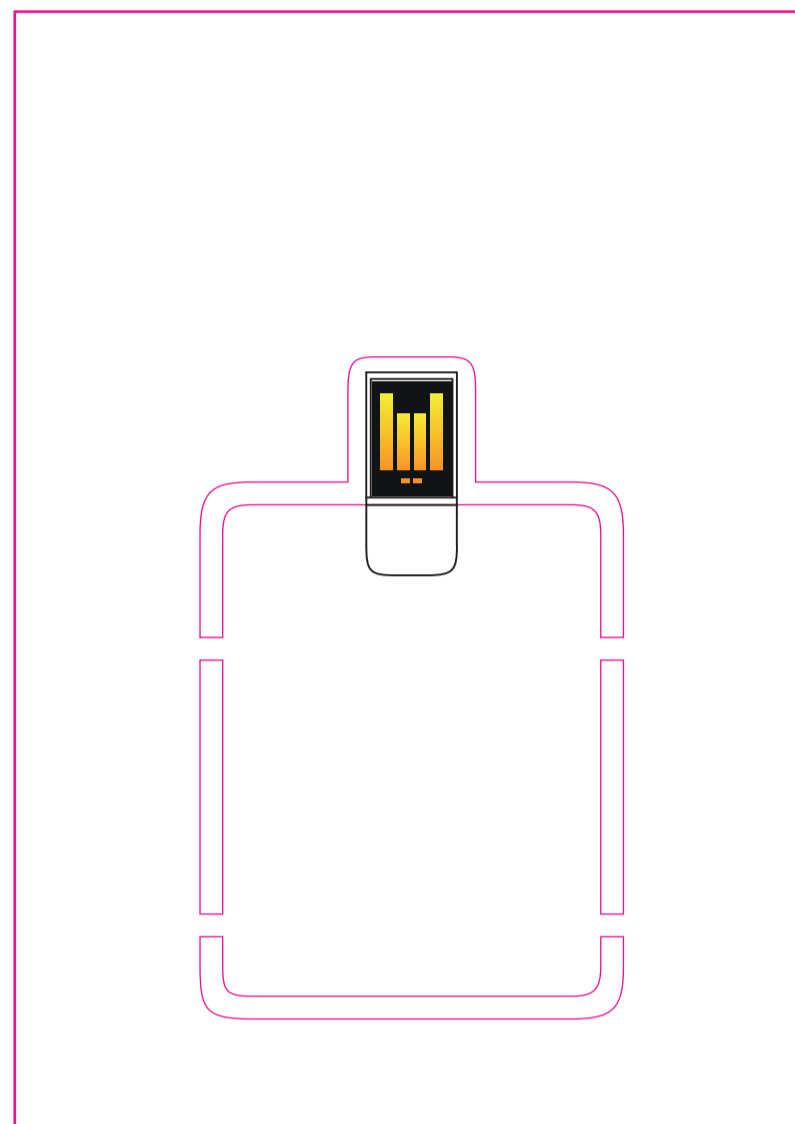

WEB FLYER

A6

105 x 148 mm

RECTO

VERSO

PRÉCONISATIONS

Fichier avec 4 mm de fond perdu tout autour du visuel,
avec toutes les polices de textes vectorisées
en format Ai, PDF, EPS