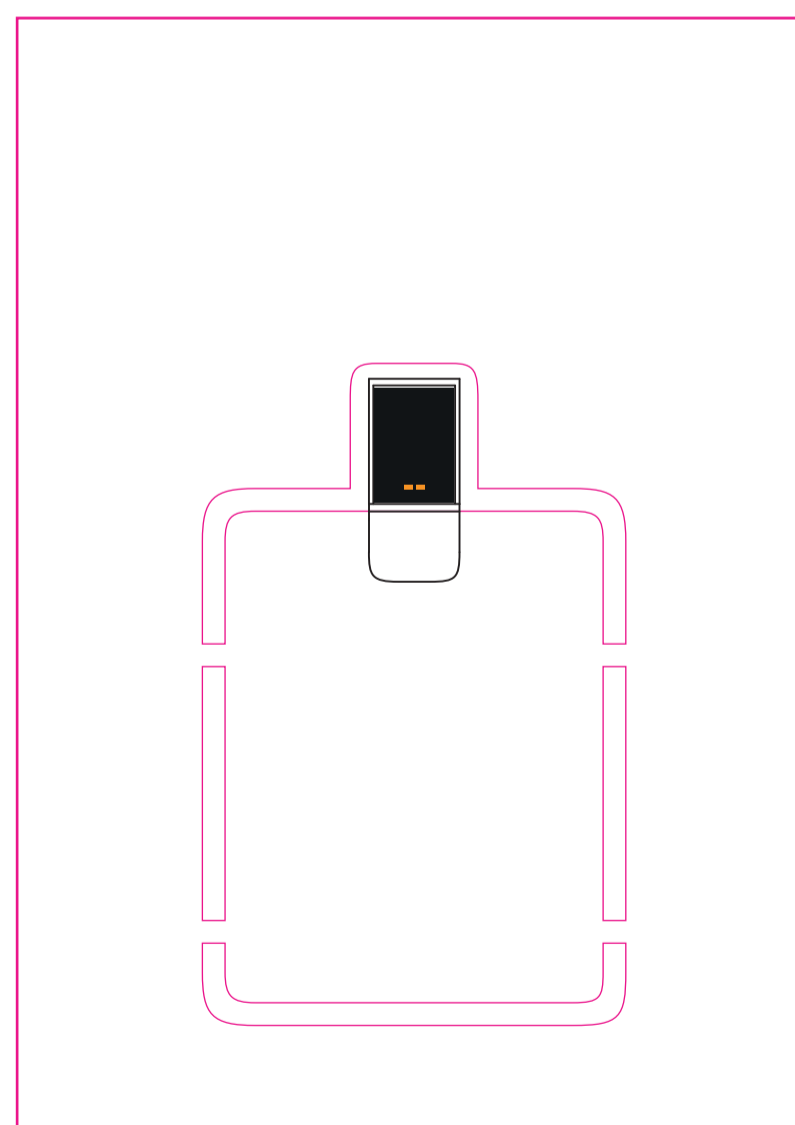

WEB FLYER

A6

105 x 148 mm

RECTO

VERSO

PRÉCONISATIONS

Fichier avec 4 mm de fond perdu tout autour du visuel,
avec toutes les polices de textes vectorisées
en format Ai, PDF, EPS